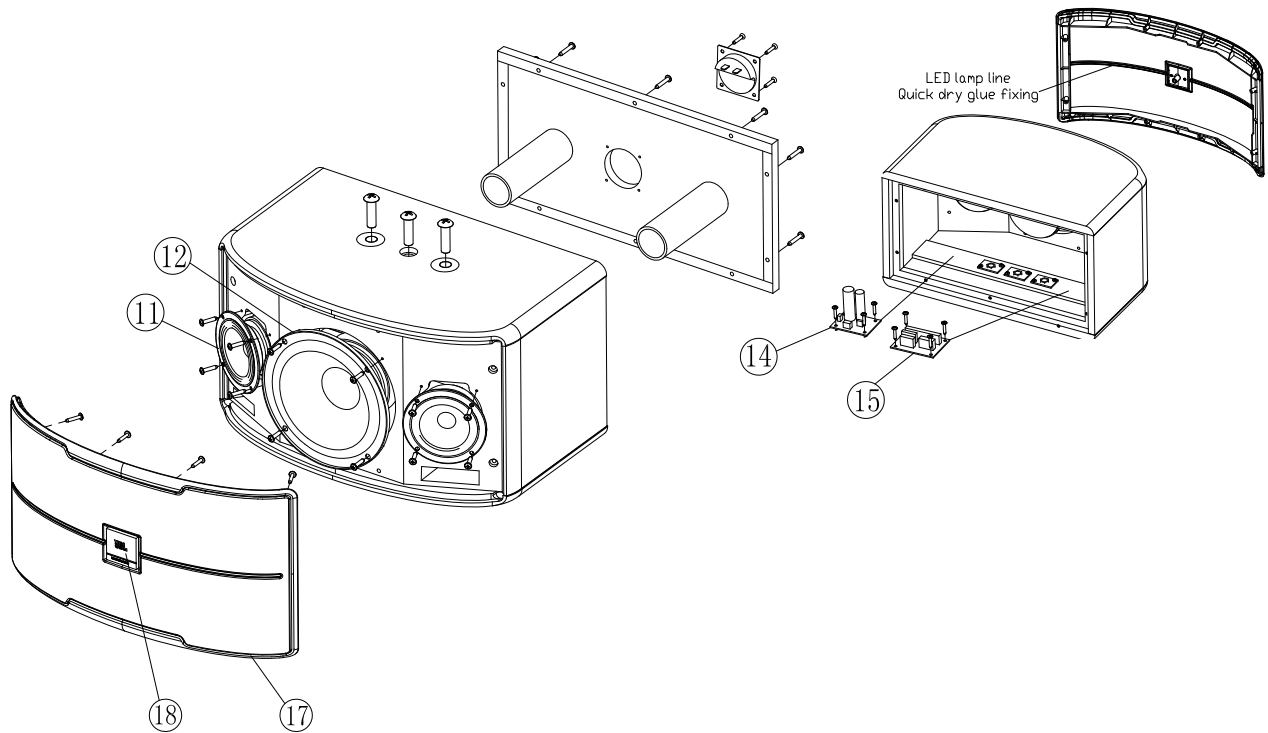

Spare Parts List

Ref ID	P/N	Description	QTY.	SKU
-	PASION 6F-PAK	6.5IN PASSIVE KTV SPKR W/ FRONT VENT	1	6F-PAK
-	JBL-PASJDS65J	6.5IN PASSIVE KTV SPK WITH FRONT VENT	1	JP
11	5122571-00	AUD,LS,ASY,TWEETER,PASION KARAOKE	2	
12	5122573-00	AUD,LS,ASY,WOOFER,PASION 6F-PAK	1	
14	5123076-00	PCB,ASY,LED BOARD,PASION KARAOKE	1	
15	5122564-00	PCB,ASY,CROSSOVER,PASION 6F-PAK	1	
17	5122557-00	MECHASY,ASY,GRL,PASION 6-PAK	1	
18	5122623-00	OPTO,ASY,BDGE,DSPL,PASION 40x40	1