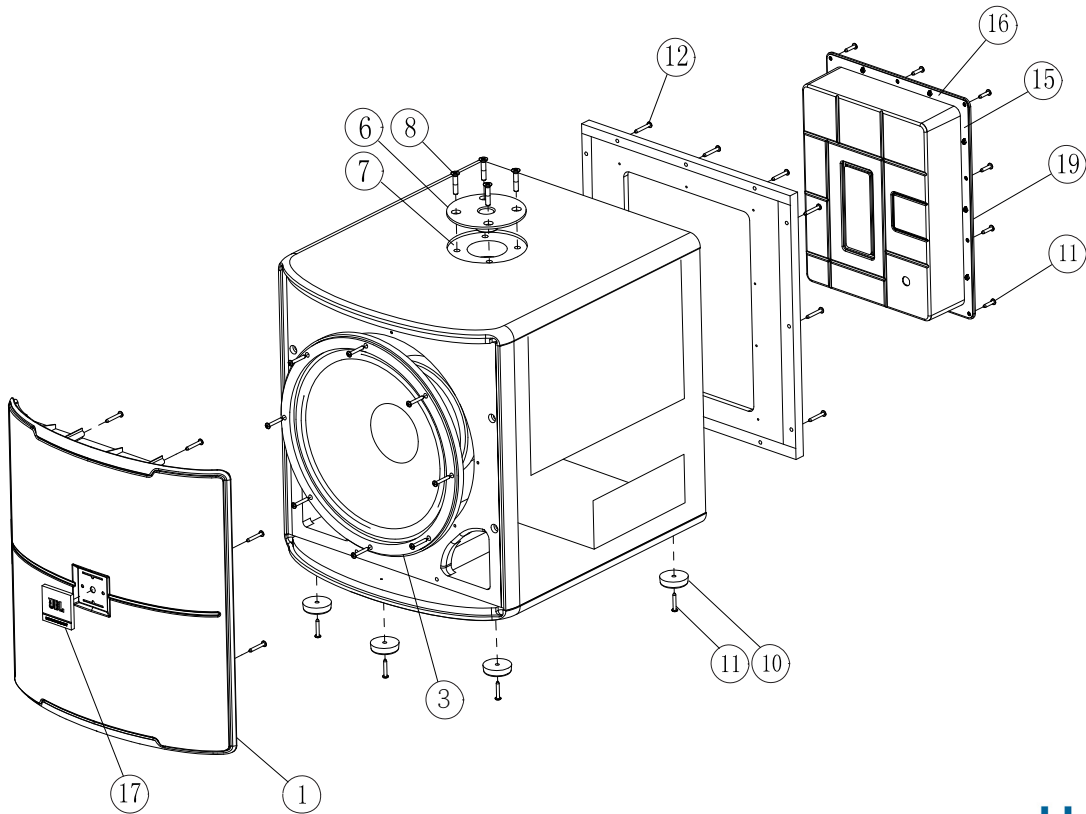

Spare Parts List				
Ref ID	P/N	Description	QTY.	SKU
-	PASION 12SP CN	12IN ACTIVE SUBWOOFER CN PLUG	1	CN
-	PASION 12SP EU	12IN ACTIVE SUBWOOFER EU PLUG	1	EU
-	JBL-PJDSSW12J	12IN ACTIVE SUBWOOFER JP PLUG	1	JP
1	5122738-00	MECHASY,ASY,GRL,PASION 12SP	1	
3	5122741-00	AUD,LS,ASY,SUBWOOFER,PASION 12SP	1	
6	5126836-00	FSTNR,WSHR,SUPPORT SEAT,DIA105XM20	1	
7	5126837-00	HDW,SEAL,GASKET,EVA,DIA103mm	1	
8	5126838-00	FSTNR,MSCR,KM6x30mm,BLK,SALT FOG200H	4	
10	5126839-00	HDW,FT,PAD,DIA38x10mm	5	
11	5126840-00	FSTNR,MSCR,BA4x20mm,BLK,SALT FOG200H	15	
15	5126842-00	HDW,SEAL,GASKET,EVA,248x15x1.0mm	2	
16	5126843-00	HDW,SEAL,GASKET,EVA,289x15x1.0mm	2	
17	5089805-00	OPTO,ASY,BDGE,LOGO DSPL,JBL ETTMT,50x50	1	
-	5122740-00	CBL,PCRD,POWER,PASION 12SP,CN	1	CN
	5125409-00	CBL,PCRD,POWER,PASION 12SP,EU	1	EU
	5125408-00	CBL,PCRD,POWER,PASION 12SP,JP	1	JP
19	5122742-00	MECHASY,ASY,AMPL,PASION 12SP,CN	1	CN
	5125412-00	MECHASY,ASY,AMPL,PASION 12SP,EU	1	EU
	5125411-00	MECHASY,ASY,AMPL,PASION 12SP,JP	1	JP