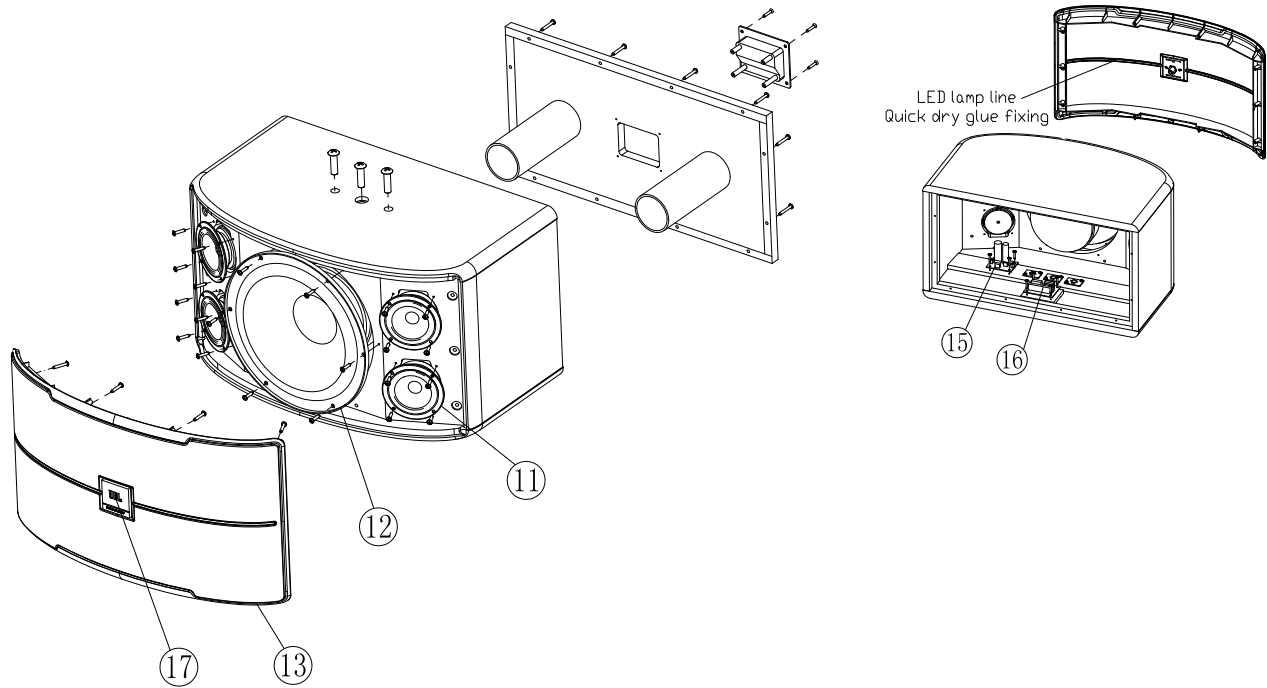

Spare Parts List			
Ref ID	P/N	Description	QTY.
-	PASION 10-PAK	10IN PASSIVE KARAOKE SPEAKER	1
-	JBL-PASION10APAK	JBL 75TH EDITION OF PASION 10-PAK	1
11	5122571-00	AUD,LS,ASY,TWEETER,PASION KARAOKE	4
12	5122575-00	AUD,LS,ASY,WOOFER,PASION 10-PAK	1
13	5122559-00	MECHASY,ASY,GRL,PASION 10-PAK	1
	5136769-00	SPKRSYS,GRL,ASY, w/Logo,75TH ANNIVERSARY	1
15	5123076-00	PCB,ASY,LED BOARD,PASION KARAOKE	1
16	5122568-00	PCB,ASY,CROSSOVER,PASION 10-PAK	1
17	5089805-00	OPTO,ASY,BDGE,LOGO DSPL,JBL ETTMT,50x50	1