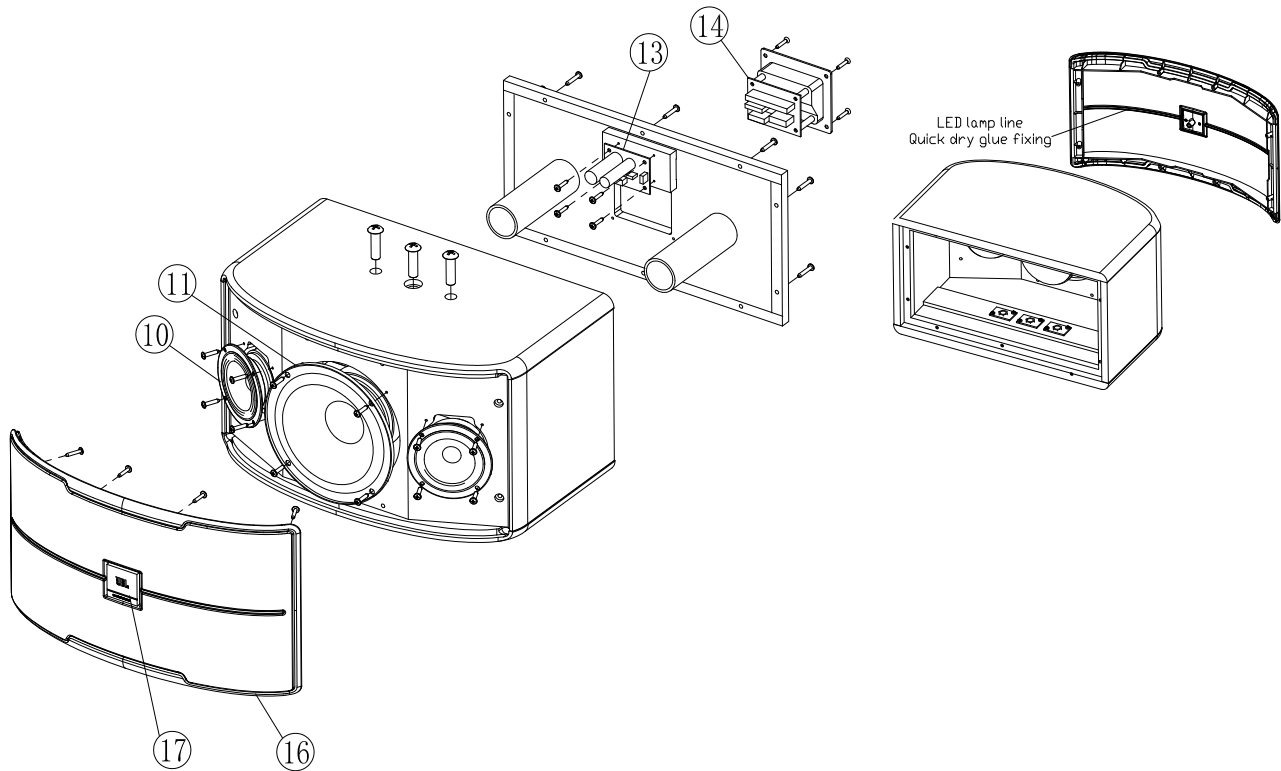

Spare Parts List

Ref ID	P/N	Description	QTY.	SKU
-	PASION 8-PAK	8IN PASSIVE KARAOKE SPEAKER	1	8-PAK
-	JBL-PASJDS80J	8IN PASSIVE KARAOKE SPEAKER JP VERSION	1	JP
10	5122571-00	AUD,LS,ASY,TWEETER,PASION KARAOKE	2	
11	5122574-00	AUD,LS,ASY,WOOFER,PASION 8-PAK	1	
13	5123076-00	PCB,ASY,LED BOARD,PASION KARAOKE	1	
14	5122566-00	PCB,ASY,CROSSOVER,PASION 8-PAK	1	
16	5122558-00	MECHASY,ASY,GRL,PASION 8-PAK	1	
17	5122623-00	OPTO,ASY,BDGE,DSPL,PASION 40x40	1