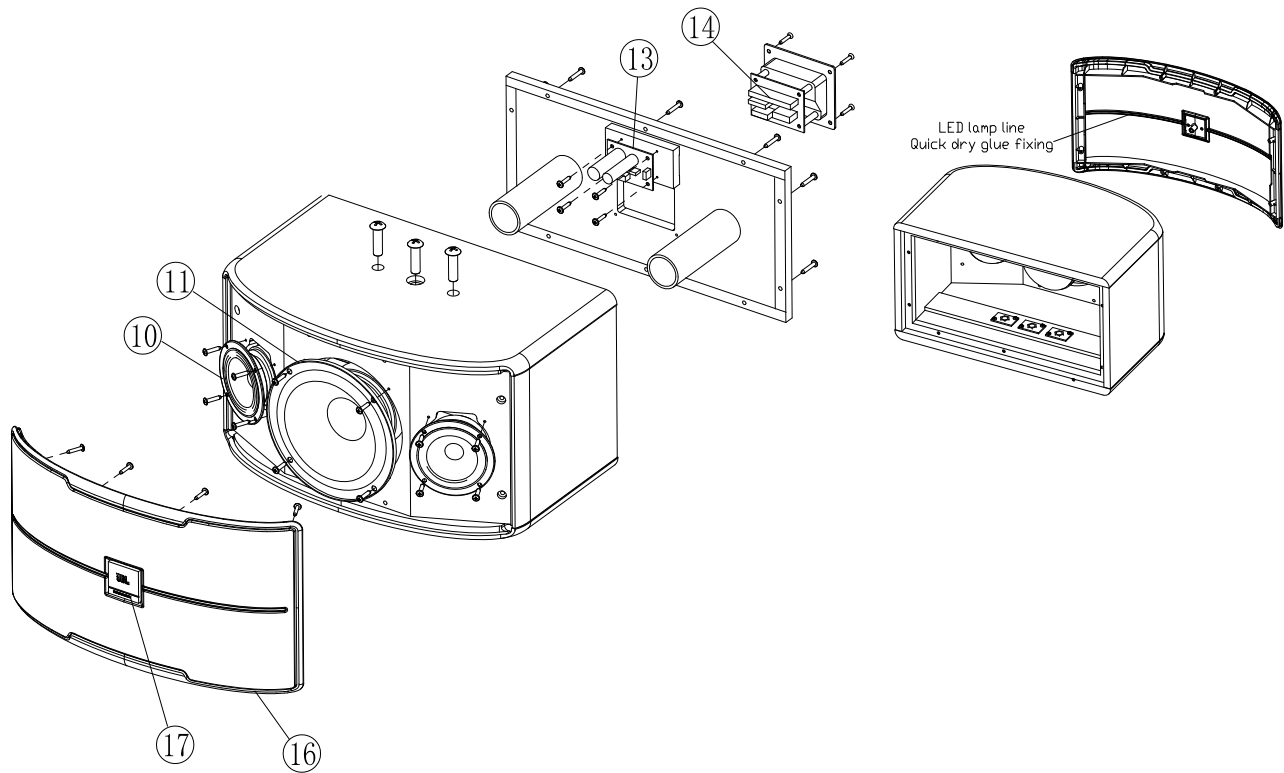

Spare Parts List			
Ref ID	P/N	Description	QTY.
-	PASION 6-PAK	6.5IN PASSIVE KARAOKE SPKR W/BACK VENT	1
10	5122571-00	AUD,LS,ASY,TWEETER,PASION KARAOKE	2
11	5122572-00	AUD,LS,ASY,WOOFER,PASION 6-PAK	1
13	5123076-00	PCB,ASY,LED BOARD,PASION KARAOKE	1
14	5122562-00	PCB,ASY,CROSSOVER,PASION 6-PAK	1
16	5122557-00	MECHASY,ASY,GRL,PASION 6-PAK	1
17	5122623-00	OPTO,ASY,BDGE,DSPL,PASION 40x40	1