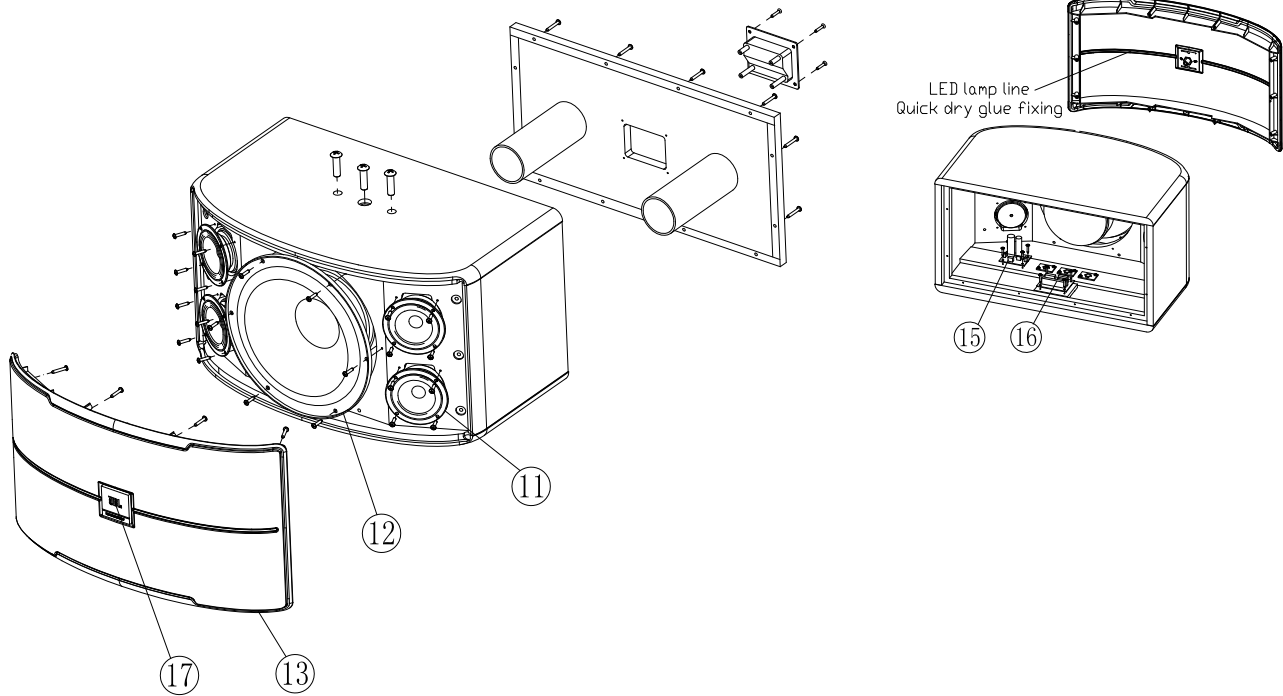

Spare Parts List

Ref ID	P/N	Description	QTY.
-	PASION 12-PAK	12IN PASSIVE KARAOKE SPEAKER	1
11	5122571-00	AUD,LS,ASY,TWEETER,PASION KARAOKE	4
12	5122761-00	AUD,LS,ASY,WOOFER,PASION 12-PAK	1
13	5122560-00	MECHASY,ASY,GRL,PASION 12-PAK	1
15	5123076-00	PCB,ASY,LED BOARD,PASION KARAOKE	1
16	5122570-00	PCB,ASY,CROSSOVER,PASION 12-PAK	1
17	5089805-00	OPTO,ASY,BDGE,LOGO DSPL,JBL ETTMT,50x50	1