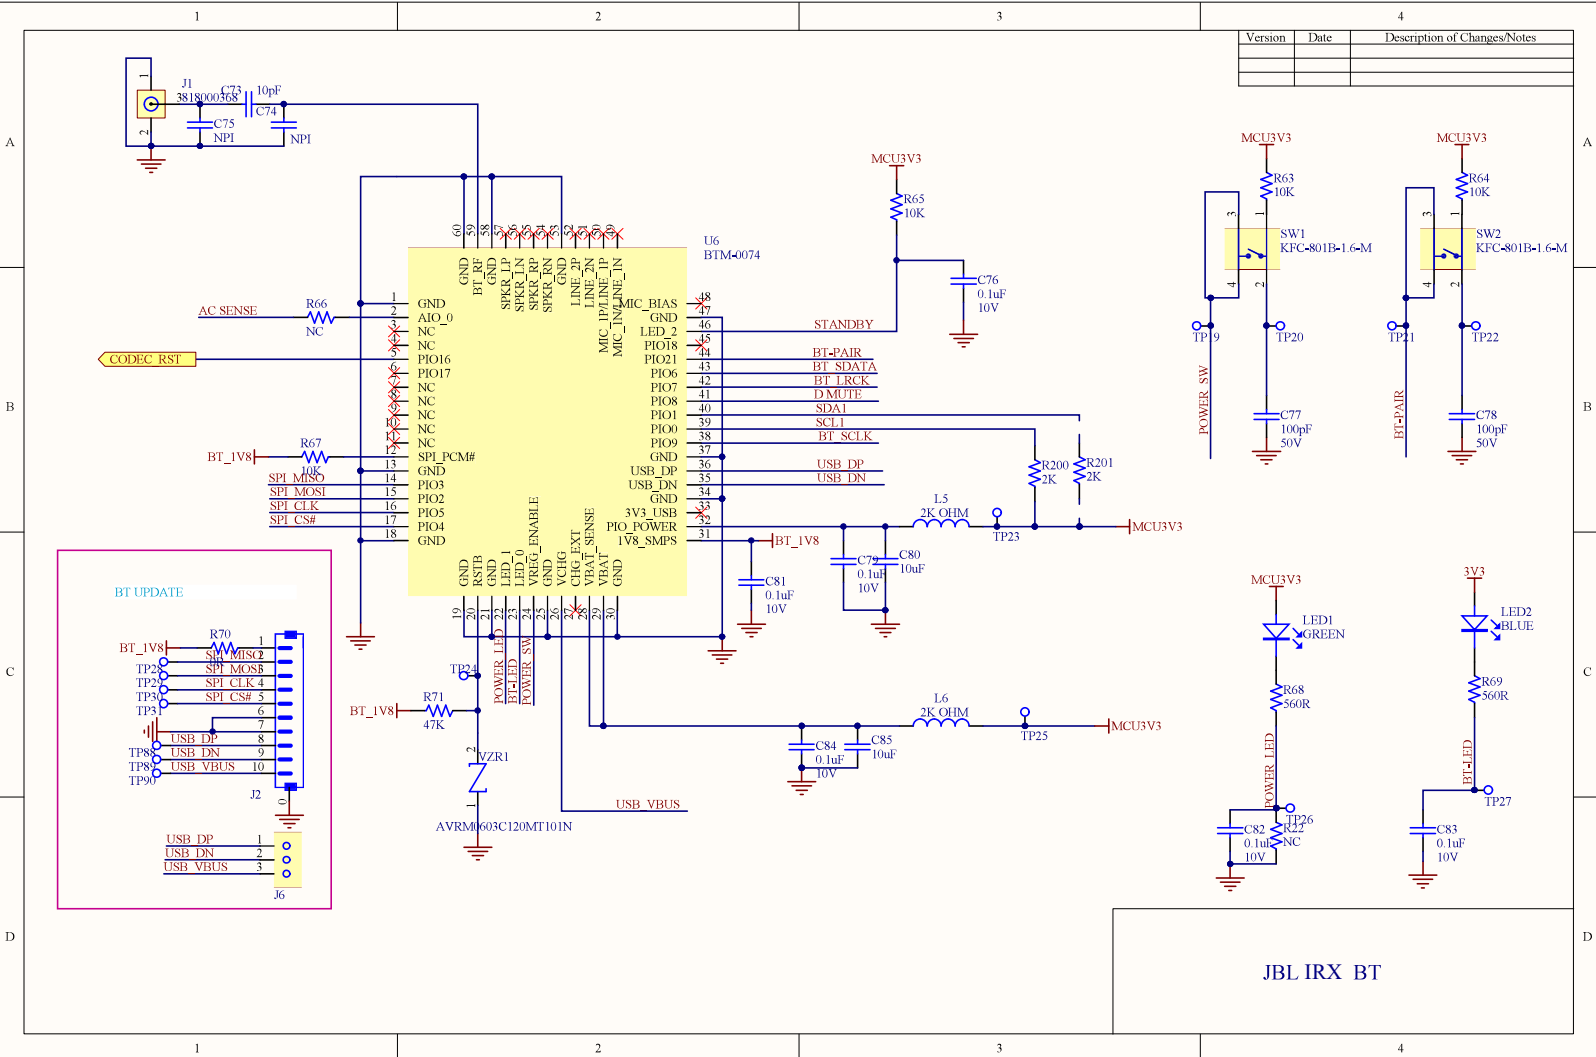

IRX108BT\_REAR PLATE ASSY\_EXPLODED VIEW

JBL IRX CLASS D

JBL IRX BT

JBL IRX CODEC

Version	Date	Description of Changes/Notes

JBL IRX DC-DC

Version	Date	Description of Changes/Notes

JBL IRX DSP