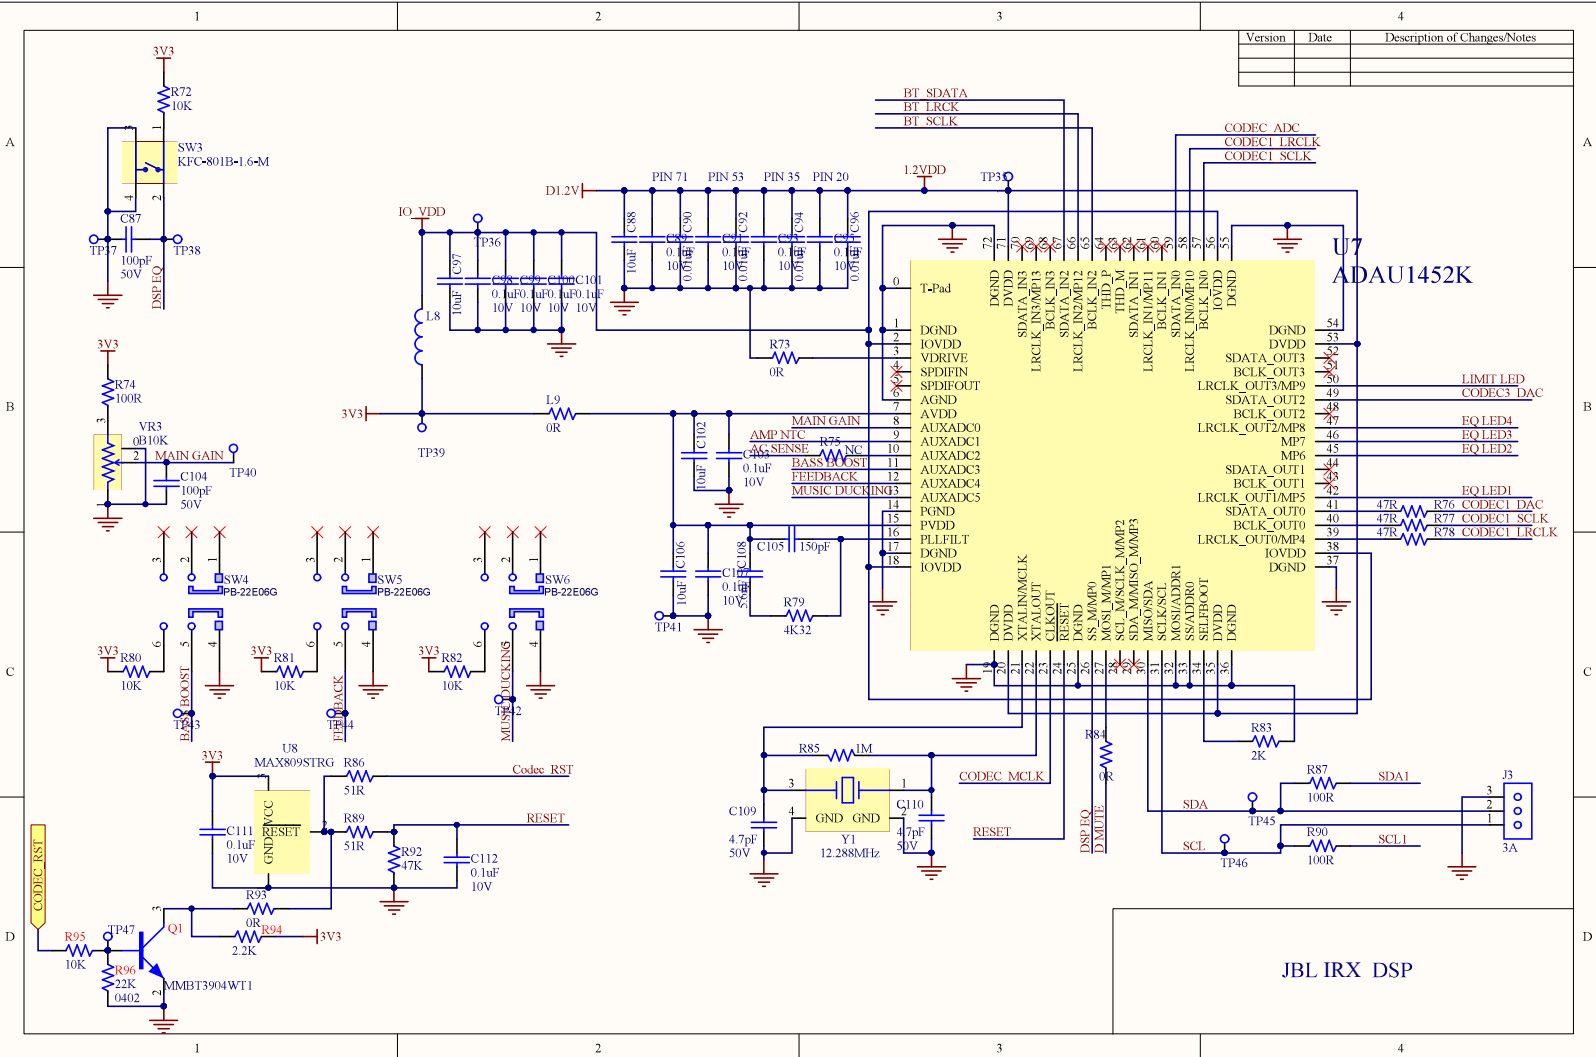

IRX108BT\_REAR PLATE ASSY\_EXPLODED VIEW

JBL IRX CLASS D

JBL IRX BT

JBL IRX CODEC

Version	Date	Description of Changes/Notes

JBL IRX DC-DC

Version	Date	Description of Changes/Notes

JBL IRX DSP