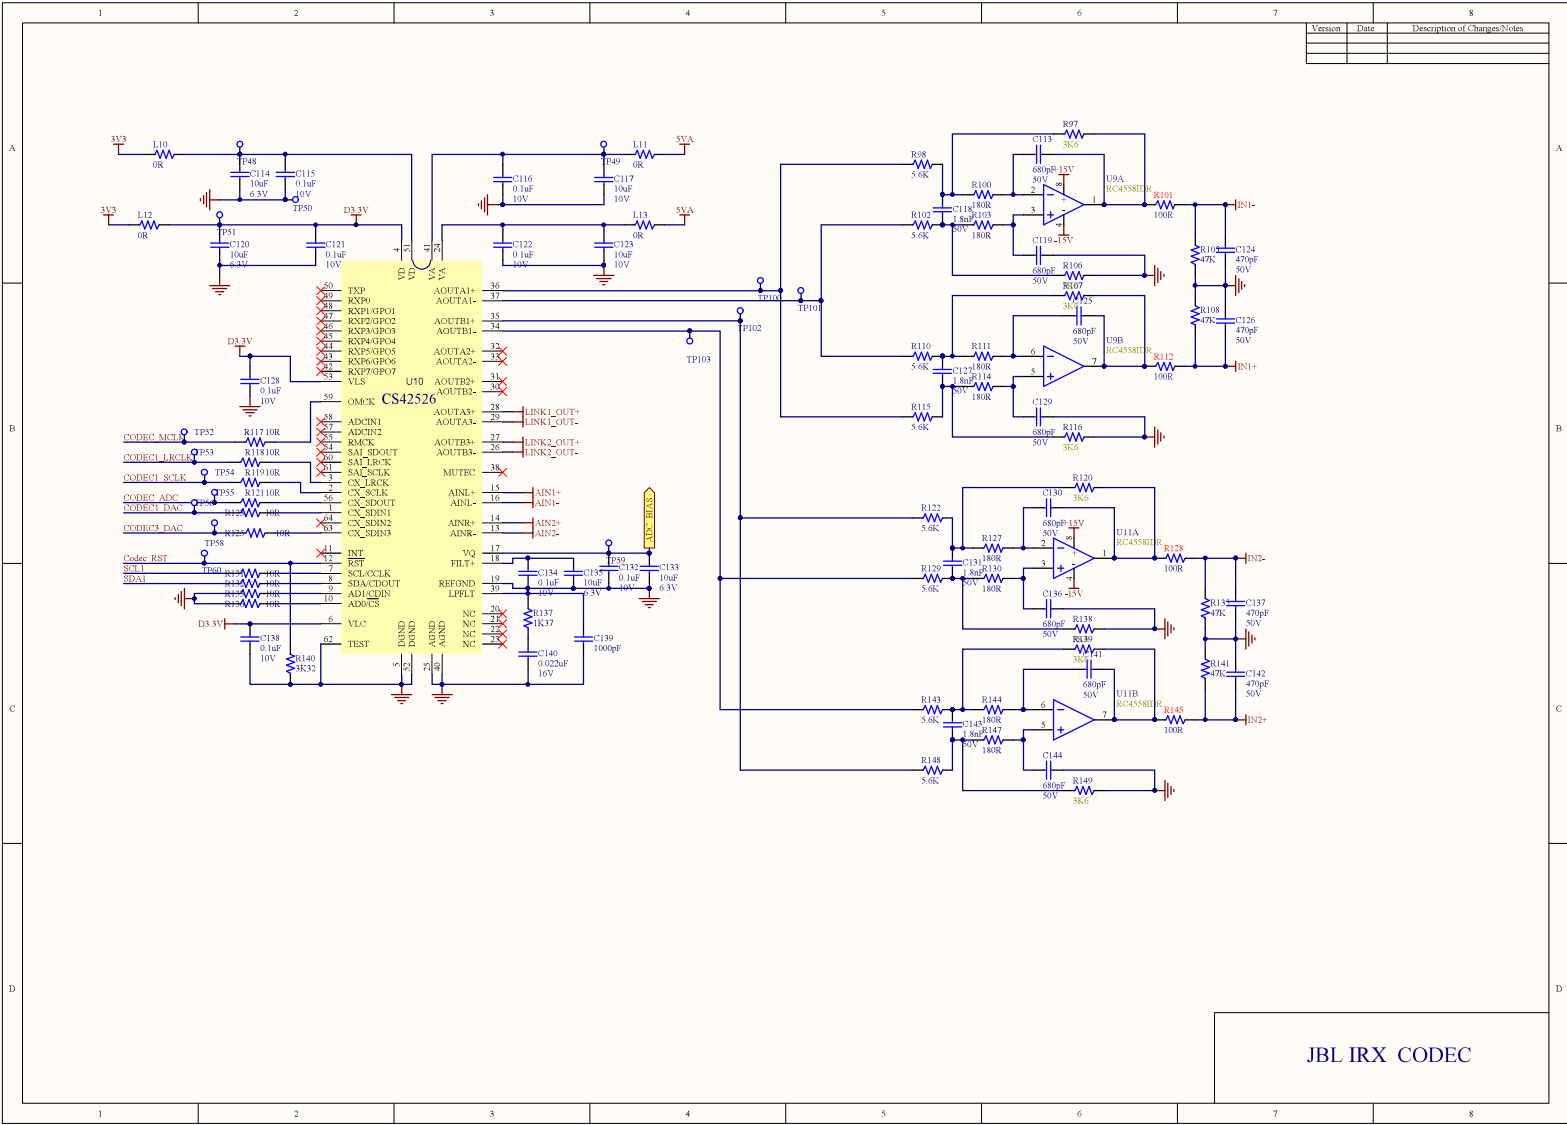

IRX108BT\_REAR PLATE ASSY\_EXPLODED VIEW

JBL IRX CLASS D

JBL IRX BT

JBL IRX CODEC

Version	Date	Description of Changes/Notes

JBL IRX DC-DC

Version	Date	Description of Changes/Notes

JBL IRX DSP

Bill of Materials(MAIN ASSY)			
Ref ID	Description	Qty	SKU
1	LOGO ABS PA -75 94HB BLACK K	1	
2	IRX108 GRILLE SPCC NA TUR COLOR K	1	
3	IRX108 PC SHEET ADHESIVE DS11 K	1	
4	SCREW T4.0XL171.3P BZN+CED + HT K	1	
6	WFB IN PAPER FE ST BT 40 K	1	
7	ENCLOSURE FRONT PP FORMOS 94HB BLACK K	1	
8	IRX IOB WADDING PET FR- W0025 20KG\M3 L30 K	2	
10	IRX 108 EVA 1 FOR HANDLE 38° ADHESIVE DS K	2	
11	IRX 108 HANDLE SIDE ASSY K	1	
12	ENCLOSURE REAR PP FORMOS 94HB BLACK K	1	
13	IRX IOBBT REAR PLATE EVA A 38° ADHESIVE K	2	
14	IRX 1088T REAR PLATE EVA B 38° ADHESIVE K	2	
15	EMC SHIELDING AL1050 NATUR COLOR K	1	
16	JBL IRX108 AMPLIFIER ASSY K,NA	1	IRX108BT_NA
	JBL IRX108 AMPLIFIER ASSY K,CN	1	IRX108BT_CN
	JBL IRX108 AMPLIFIER ASSY K,EK/AU	1	IRX108BT_EK IRX108BT_AU
17	SCREW T4XL14MM 14P DACRO K	12	
18	IRX IOBHANDLE TOP ASSY K	1	
21	IRX 108 EVA 2 FOR HANDLE 38° ADHESIVE OSK	2	
22	IRX 112BT TWEETER EVA 38° ADHESIVE K	1	
23	IRX 108 O RING RUBBER L500M\ROL K	3.07	
24	ANT ANTENN 495.4M 50 OHM 2.4 INPAO K 1000 EA 1	1	
25	25MM COMPRESSION TIFE PL FP 40 K	1	
26	IRX108 EVA 38° ADHESIVE OSK	1	
27	IRX 108 EVA FOR GRILLE 38° ADHESIVE DS11 K	2	
28	JRK-348A 320 +300MM 4PIN 3.96MM K	1	
29	IRX 1088T RUBBER FOOT B 40-50° ADHESIVE K	2	
30	IRX 1088T RUBBER FOOT A 40 - 50° ADHESIVE K	2	
5(19)	SCREW T5XL20M M 2.2P BLUE ZINC+CED K	26	
9(20)	WASHER OD12XID5.3XT1.0STEEL CED K	4	