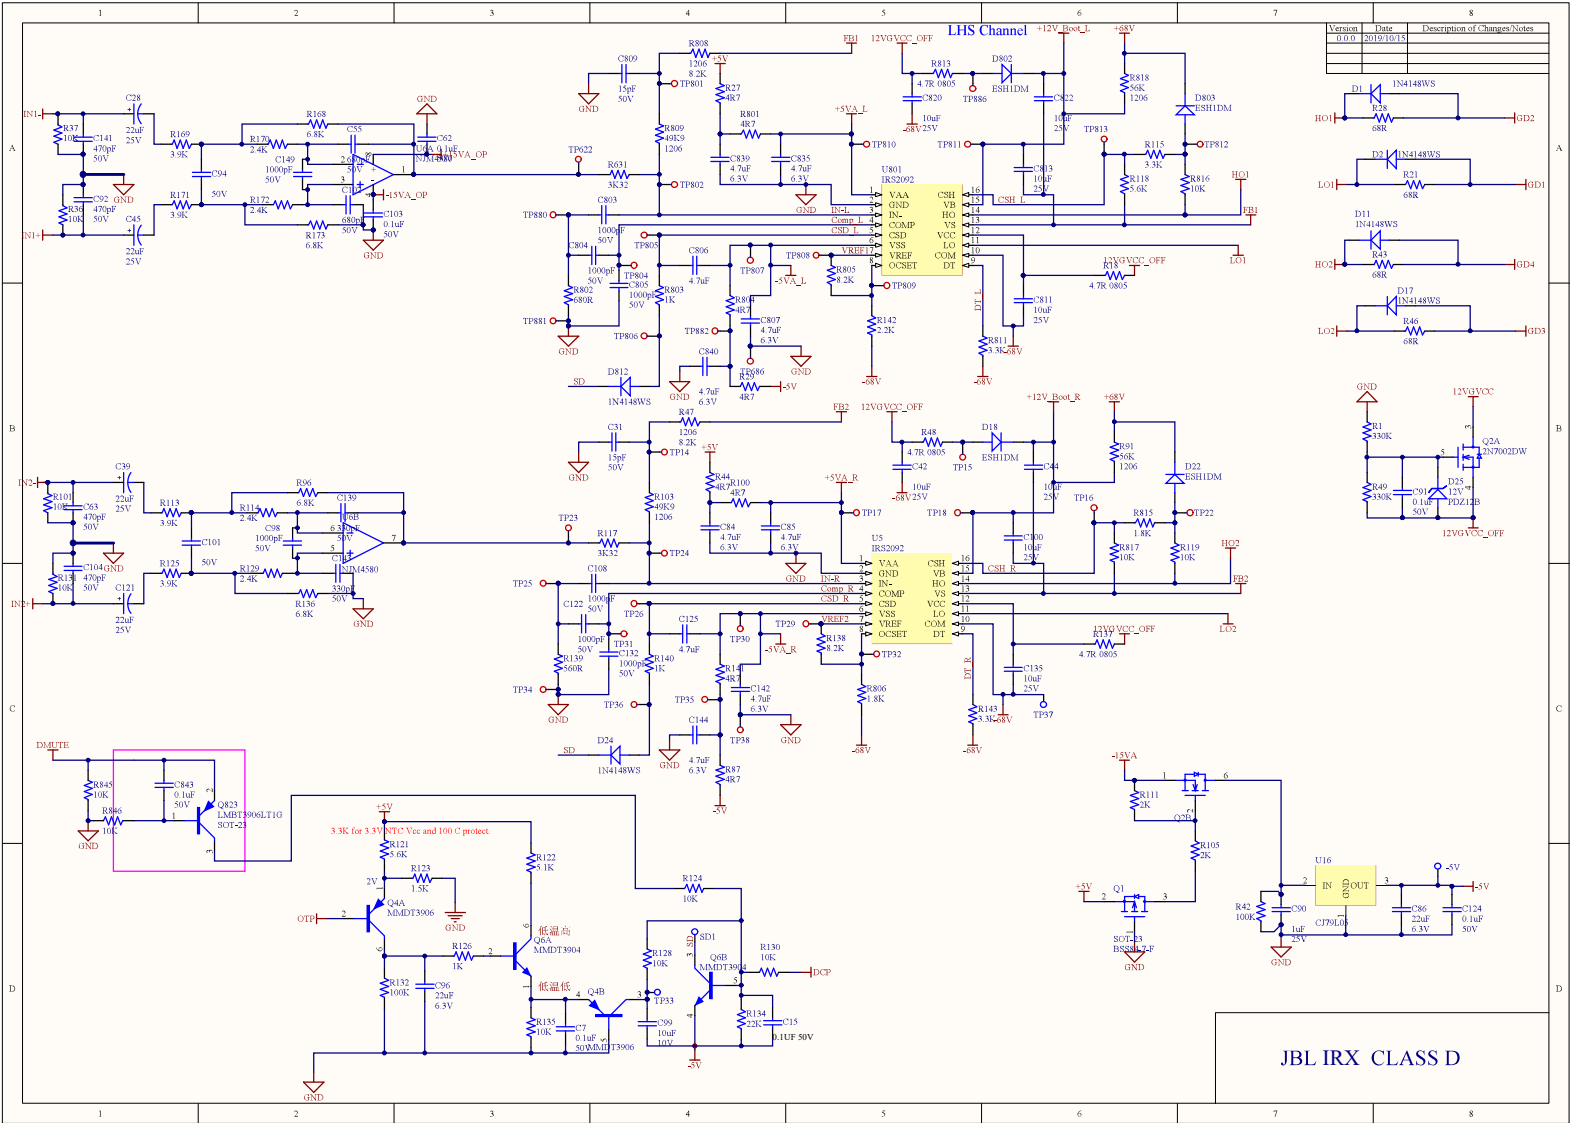

IRX108BT\_REAR PLATE ASSY\_EXPLODED VIEW

JBL IRX CLASS D

JBL IRX BT

JBL IRX CODEC

Version	Date	Description of Changes/Notes

JBL IRX DC-DC

Version	Date	Description of Changes/Notes

JBL IRX DSP