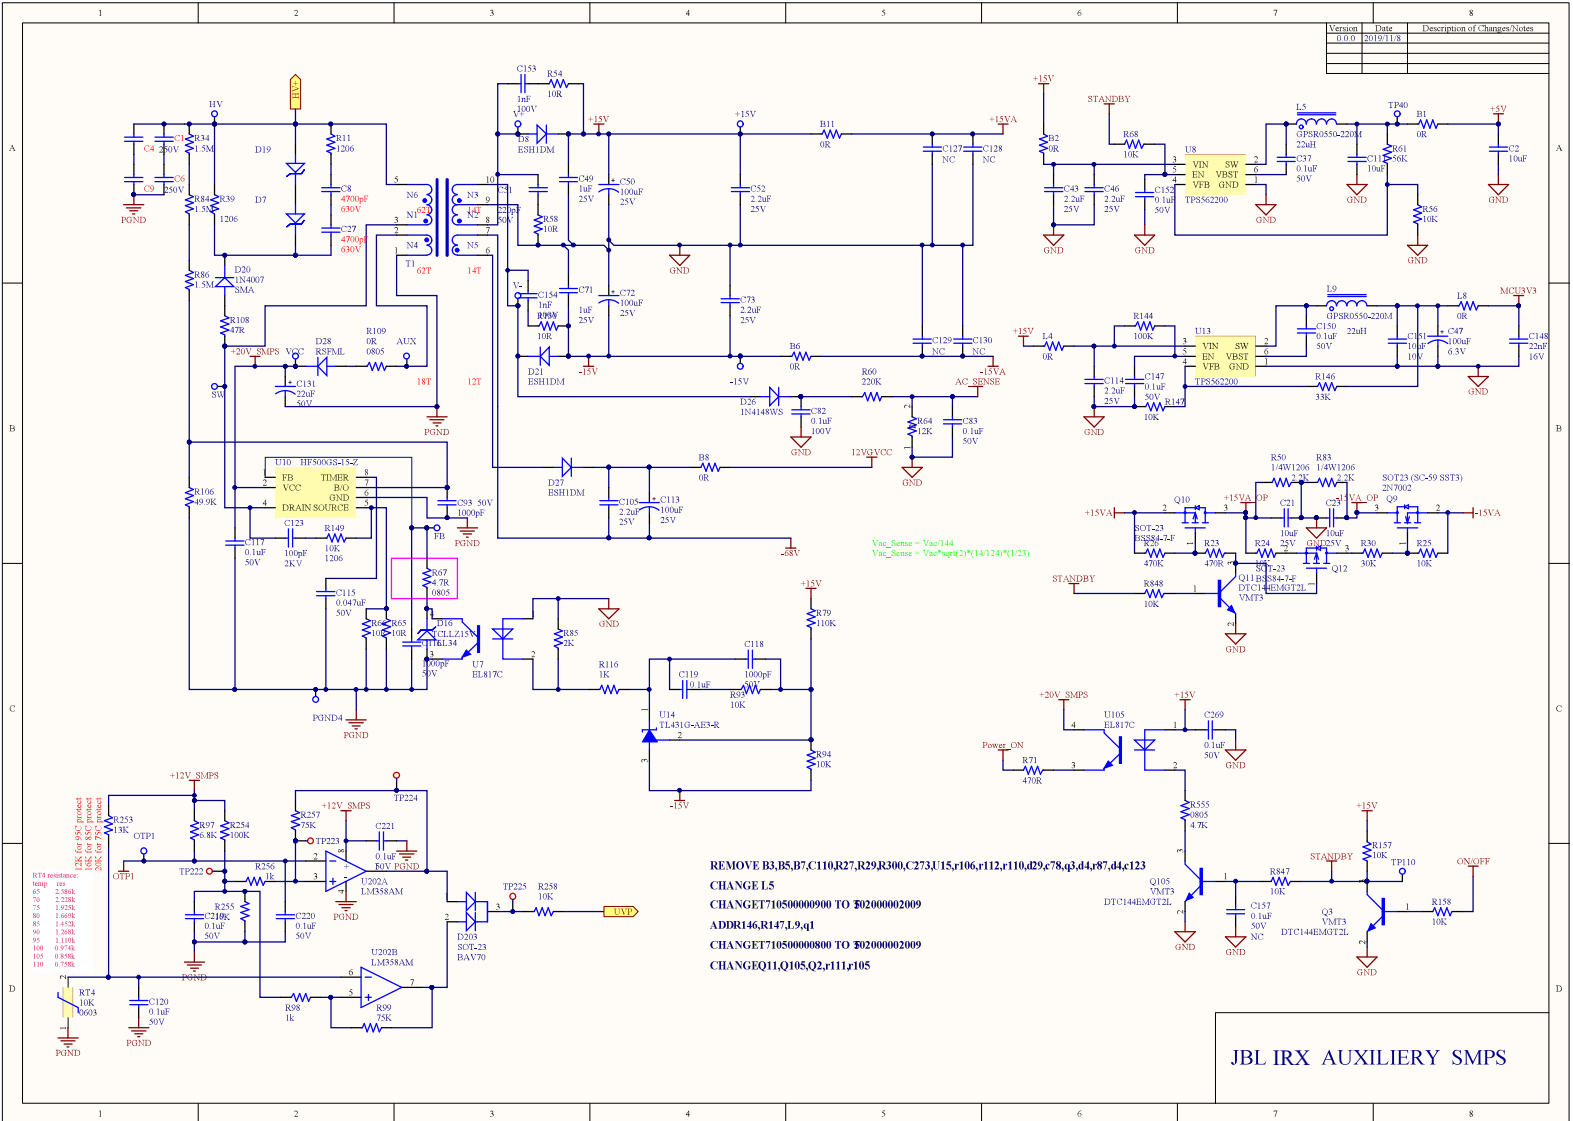

IRX108BT\_REAR PLATE ASSY\_EXPLODED VIEW

JBL IRX CLASS D

JBL IRX BT

JBL IRX CODEC

Version	Date	Description of Changes/Notes

JBL IRX DC-DC

Version	Date	Description of Changes/Notes

JBL IRX DSP