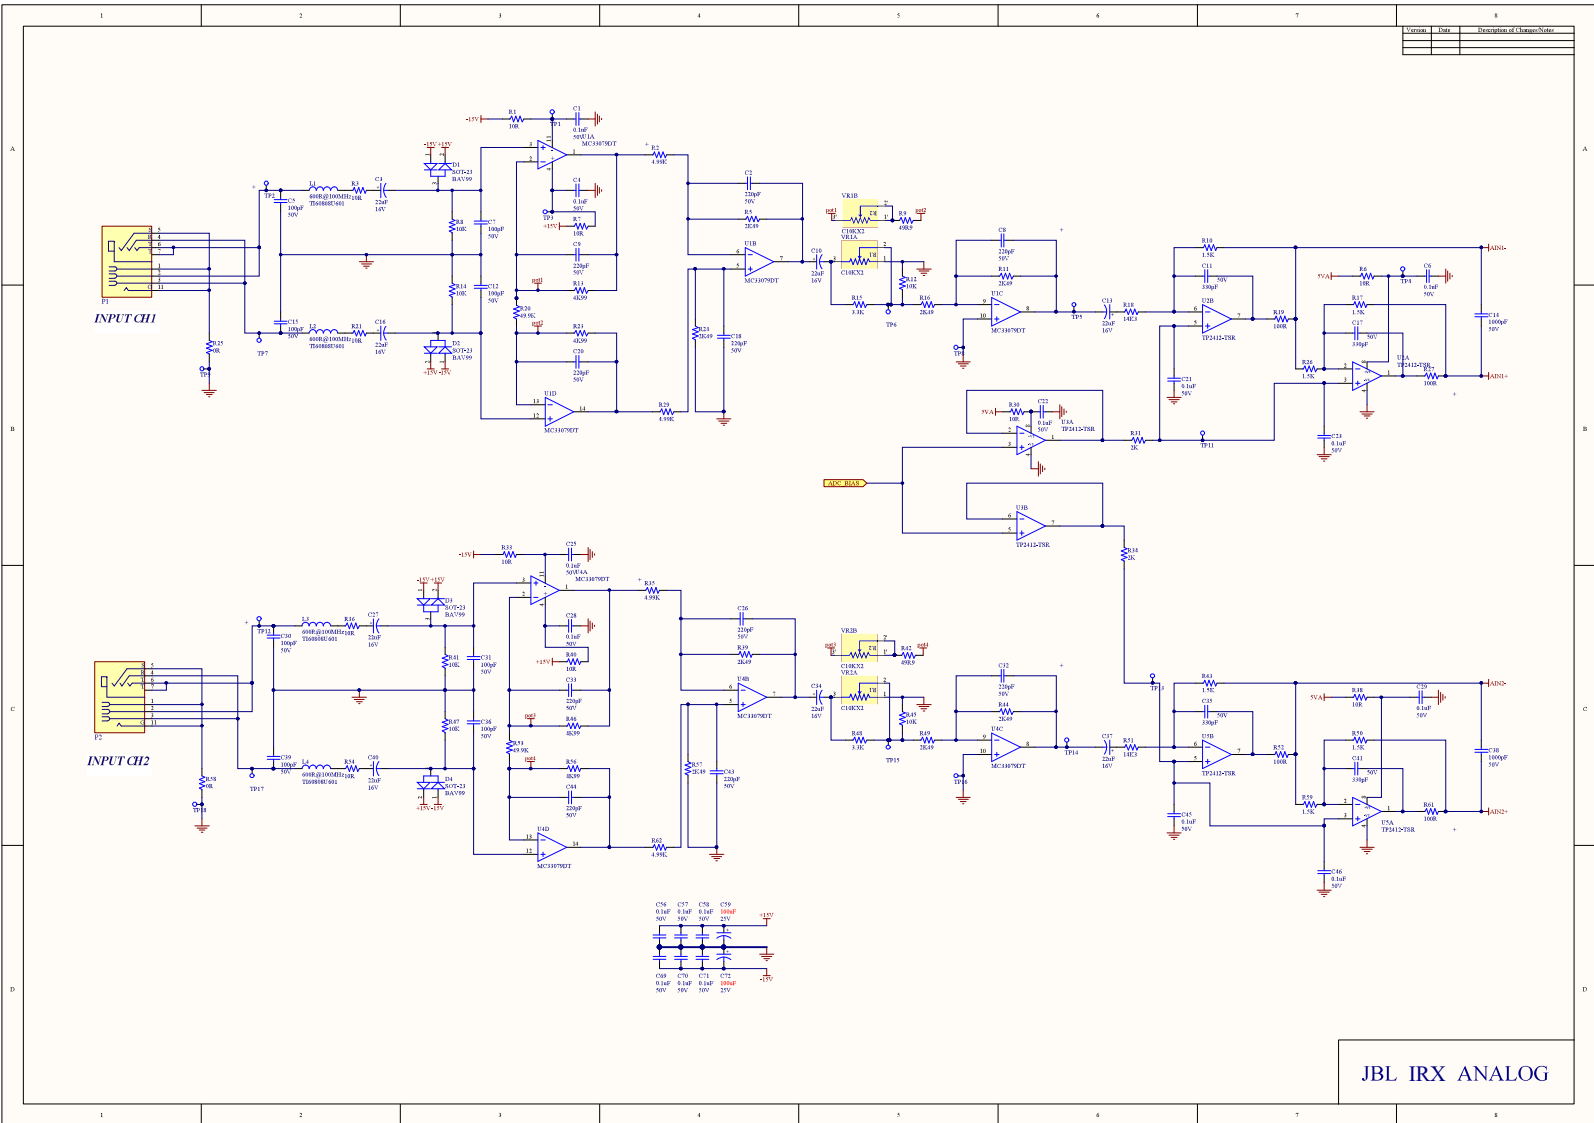

IRX108BT\_REAR PLATE ASSY\_EXPLODED VIEW

JBL IRX CLASS D

JBL IRX BT

JBL IRX CODEC

Version	Date	Description of Changes/Notes

JBL IRX DC-DC

Version	Date	Description of Changes/Notes

JBL IRX DSP