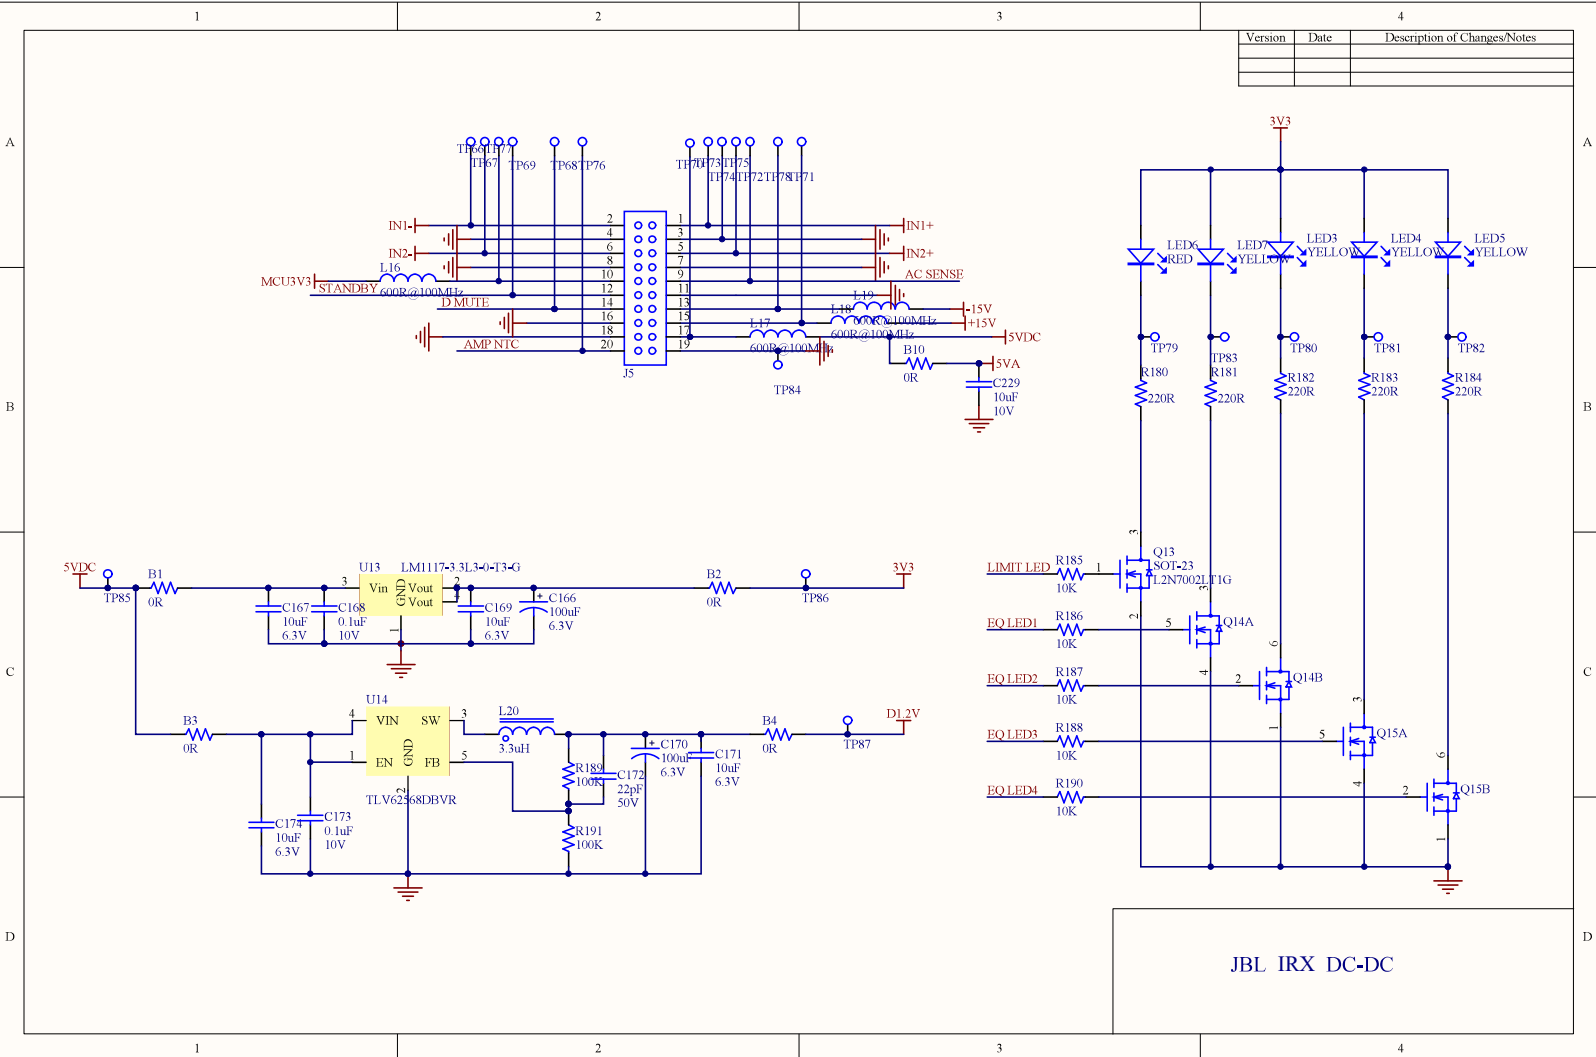

IRX108BT\_REAR PLATE ASSY\_EXPLODED VIEW

JBL IRX CLASS D

JBL IRX BT

JBL IRX CODEC

Version	Date	Description of Changes/Notes

JBL IRX DC-DC

Version	Date	Description of Changes/Notes

JBL IRX DSP