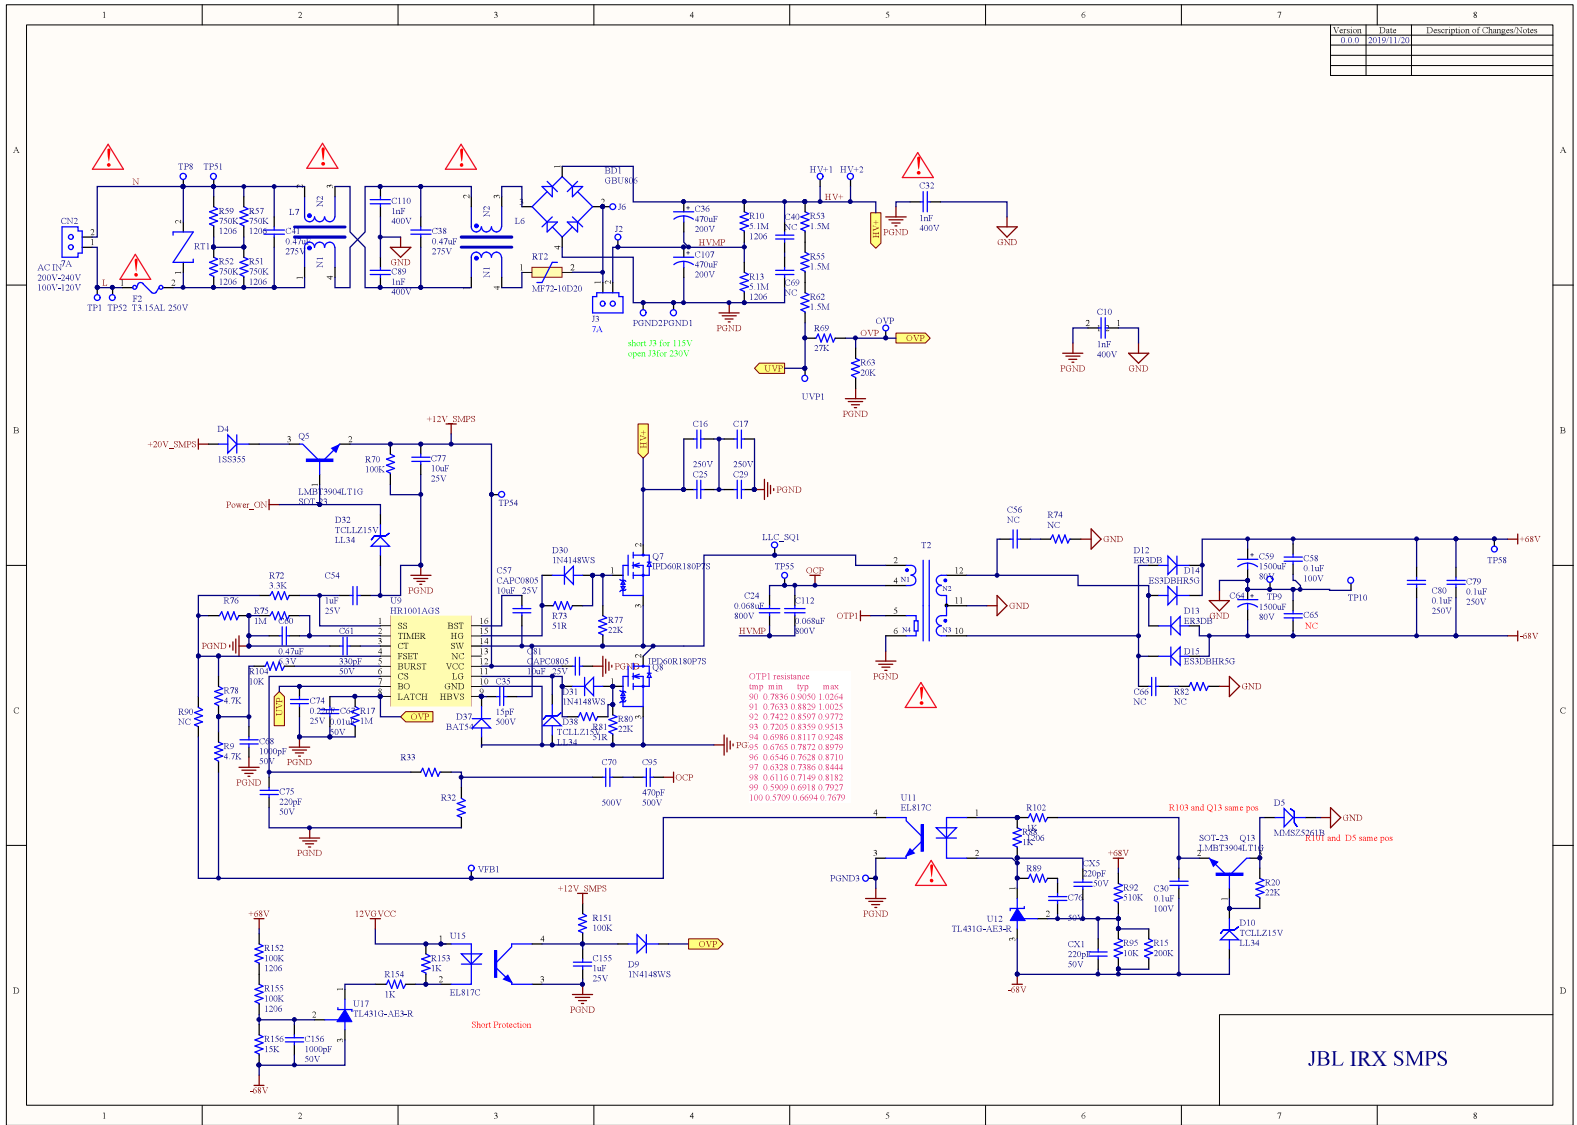

IRX108BT\_REAR PLATE ASSY\_EXPLODED VIEW

JBL IRX CLASS D

JBL IRX BT

JBL IRX CODEC

Version	Date	Description of Changes/Notes

JBL IRX DC-DC

Version	Date	Description of Changes/Notes

JBL IRX DSP