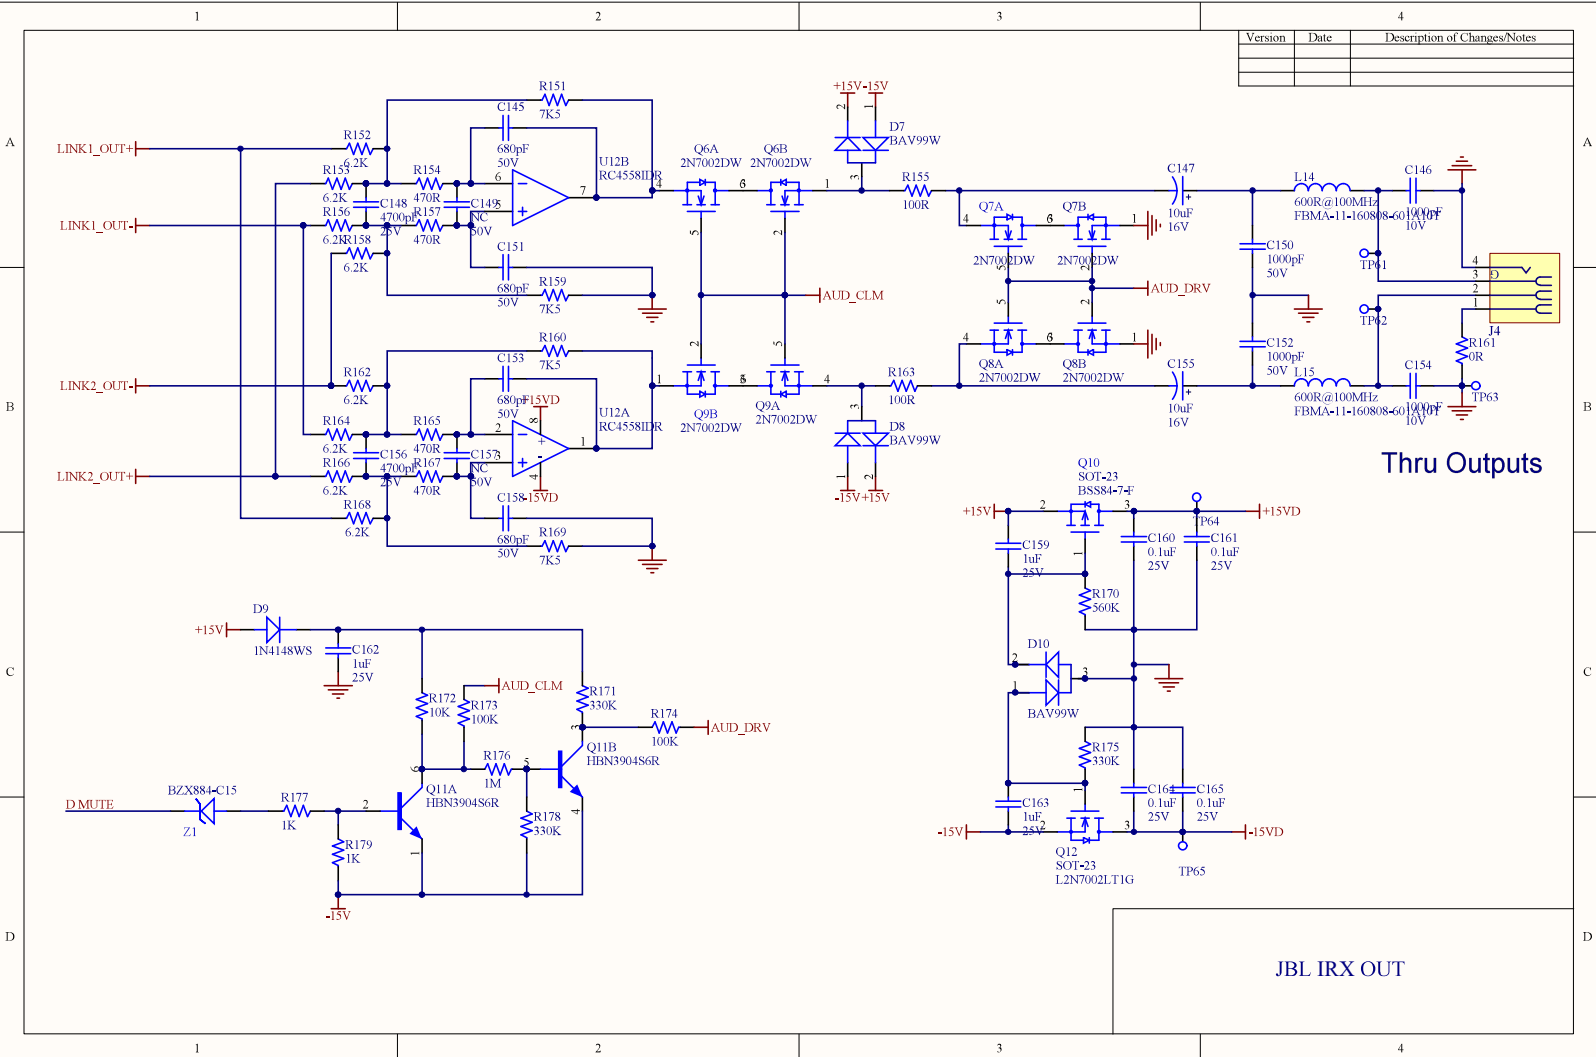

IRX108BT\_REAR PLATE ASSY\_EXPLODED VIEW

JBL IRX CLASS D

JBL IRX BT

JBL IRX CODEC

Version	Date	Description of Changes/Notes

JBL IRX DC-DC

Version	Date	Description of Changes/Notes

JBL IRX DSP